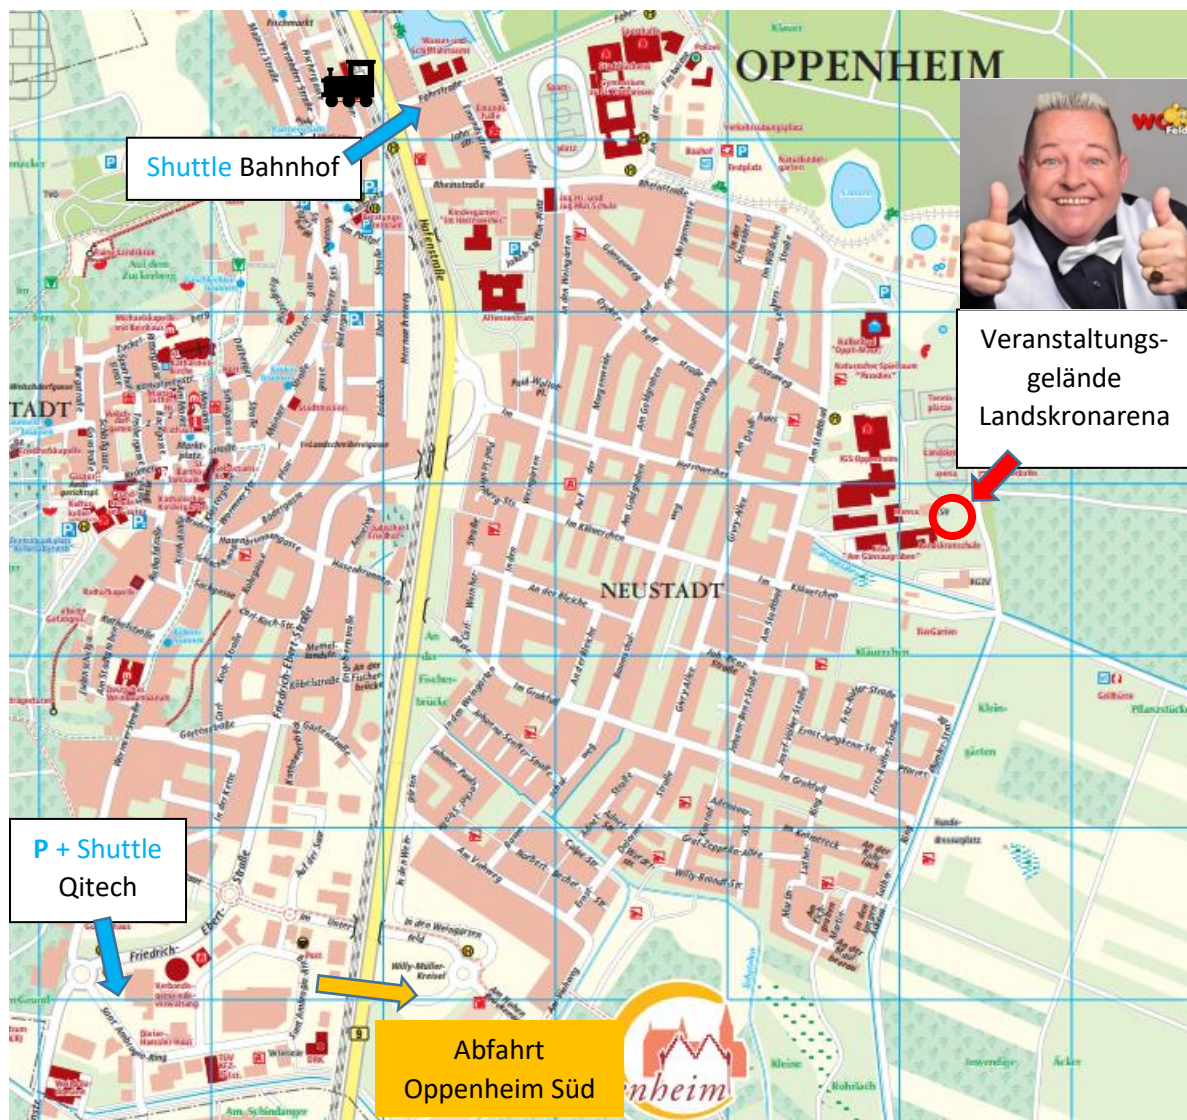

Veranstaltung: Veranstaltungsbeginn ist um 18:30 Uhr. Das Veranstaltungsgelände ist auf einem freien Platz. Bringen Sie bei Bedarf eine Sitzunterlage für die Bierbänke und bei wechselhaften Wetter ein Regencap mit.

Anreise: Bitte nutzen Sie bevorzugt **öffentliche Verkehrsmittel**. PKW-Fahrer folgen bitte den **Schildern zu den Parkplätzen** im Gewerbegebiet, Abfahrt B9 - Oppenheim Süd. Shuttlebusse fahren ab der Haltestelle am BAHNHOF (B9-Seite), und Haltestelle QITECH (ehem. REWE) von 16:30 Uhr bis 18:00 Uhr zum Veranstaltungsgelände. Weitere Parkmöglichkeiten finden Sie an der Fährstraße und am Festplatz.

Für Gehbehinderte mit entsprechendem Behindertenparkausweis stehen am Veranstaltungsgelände Parkplätze zur Verfügung. Navigieren Sie bitte zur Adresse: Am Stadtbad 26, Oppenheim

Abreise: Die Shuttlebusse fahren nach Veranstaltungsende ab 20:45 Uhr bis ca. 21:30 Uhr jeweils die Parkplätze und den Bahnhof an.

Kulinarisches:

- Getränkestände
- Pizzawagen "Mama Lucia"
- Würstchen vom Grill
- Spundekäse und Laugenbrezeln

Informationen

[FSV Oppenheim 1945 e.V.](#)
[Stadtplan Oppenheim als PDF](#)

Wir wünschen Euch und uns ganz viel Spaß!!!